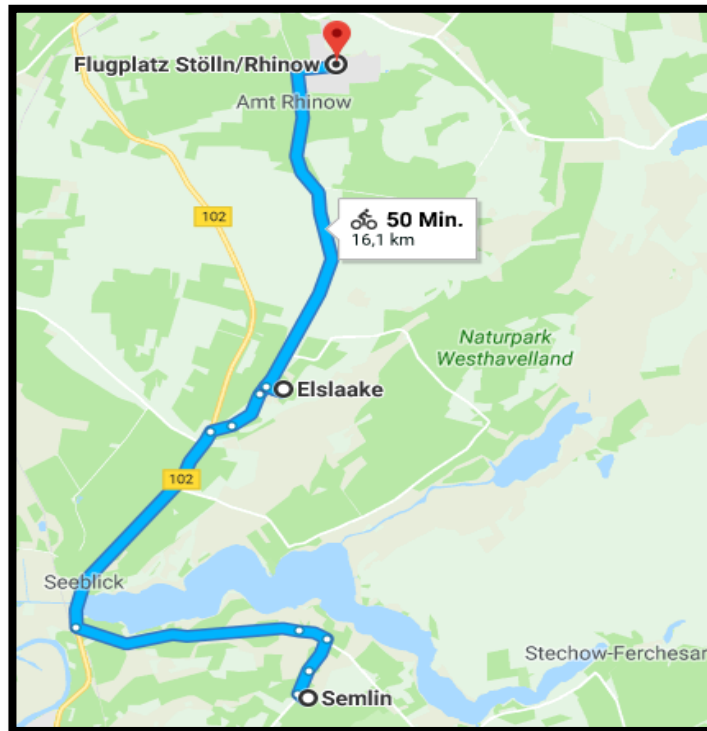

RWS- Radtour 2018 zur Lady Agnes nach Stölln

- Wann? Am **Sonntag**, den **21.10.2018** um **10:00 Uhr**
- Treffpunkt: RWS- Gelände in Semlin!
- 2-3 Zwischenstopps mit Verpflegung (Brotzeit, Kaltgetränke)
- Anschließend Kaffee und Kuchen, im Mühlenhaus.